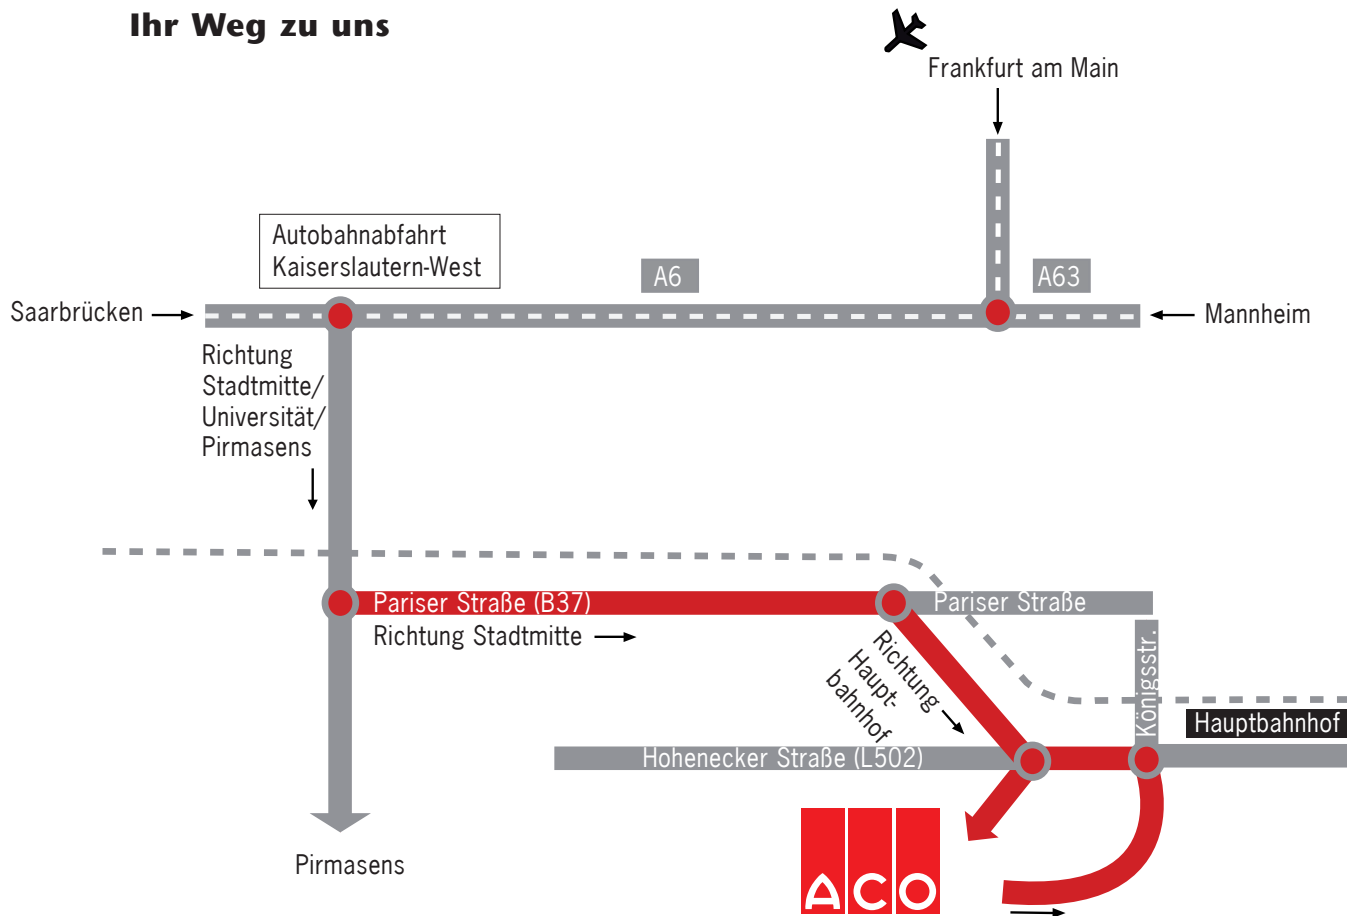

Ihr Weg zu uns

Mit dem Auto

- A6 Mannheim Richtung Saarbrücken
- Autobahnabfahrt Kaiserslautern-West abfahren Richtung Stadtmitte/Universität/Pirmasens halten
- 3. Abfahrt Richtung Kaiserslautern-Stadtmitte
- Straßenverlauf folgen und nach der 3. Ampel nach ca. 50 m rechts in Richtung Hauptbahnhof fahren
- Nach der nächsten Ampel rechts auf den ACO Guss Parkplatz abbiegen

Mit dem Flugzeug

- Ab Frankfurt/Main Flughafen A 3 Richtung Wiesbaden, Mainz
- A 67 Richtung Mainz
- A 60 Richtung Mainz
- A 63 Richtung Kaiserslautern/Ludwigshafen
- A6 Ausfahrt Kaiserslautern-West (s. o.)

Mit der Bahn

Vom Hauptbahnhof Kaiserslautern: Fahrzeit ca. 5 Minuten mit dem Taxi

ACO Eurobar GmbH

Am Gusswerk 8
67663 Kaiserslautern
Tel.: +49 631/2011-0

Wir freuen uns auf Ihren Besuch und wünschen eine gute Anreise!